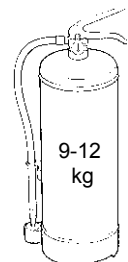

[^] Wall mounting only / Montage mural uniquement / nur für Wandmontage / Para colgar sólo en la pared