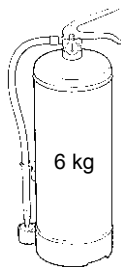

65/75 SERIES   SERIE "65/75"
65/75ER-REIHE   SERIE 65/75

Strong durable design & lightweight • For 6 kg (65 Series) / 9-12 kg (75 Series) fire extinguishers up to 180 / 230 mm Ø • Truck & trailer mounting • Fully recyclable, chemical resistant, UV-stabilised PE • **Internal tension strap helps prevent movement by the cylinder** • Plastic toggle, lynch pin and hinge pins as standard • Flat back for ease of mounting • Label supplied loose • Optional extras: Colours.

Structure à la fois solide, durable et légère • Pour extincteurs de 6 kg (Série "65") / 9 à 12 kg (Série "75") jusqu'au Ø 180 / 230 mm • Montage possible sur camion et remorque • PE entièrement recyclable, résistant à la plupart des produits chimiques et aux UV • **Ressort de blocage de l'extincteur dans la boîte** • Goupille de sécurité, charnières et fermetures en plastique sur chaque coffre • Surface de fixation plane pour faciliter le montage • Etiquette autocollante fournie • En option: plusieurs couleurs.

leichte, robuste Ausführung • für 6 kg (65er-Reihe) bzw. 9-12 kg (75er-Reihe) Löscher bis zu 180 / 230 mm Ø • für LKW- oder Hängermontage • vollständig recycelbares, chemikalienbeständiges, UV-stabiles MDPE • **Innen-Federband zur Fixierung des Löschers** • Verschlussbügel, Sicherungssplint und Scharniere aus Kunststoff • Montageerleichterung durch flache Rückseite • Piktogramm lose beigefügt • Extras: Sonderfarben.