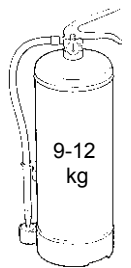

Estructura duradera • Para 6 Kg (Serie 65) / 9-12 Kg (Serie 75) extintores hasta 180 / 230 mm Ø • Para instalación en camiones y remoques • Fabricado en PE 100% reciclable, UV estabilizado, resistente a la mayoría de los químicos • **Resorte interno para evitar que se mueva el extintor dentro de la caja** • Pasador de seguridad, bisagra y cierre de plástico con cada caja • Respaldo plano para facilitar el montaje • Etiqueta incluida • Opcional: Otros colores.

JBFR65

JBFB65

6 kg

JBFR75

9-12 kg

	 EAN-13	 mm	 mm	 mm	 mm	Ø max mm	
JBFB65	5055644202674	650	260	275	600 max	180 max	
JBFR65	5055644202681						
JBFB75	5055644202698	750	300	300	600+	230 max	
JBFR75	5055644202704						